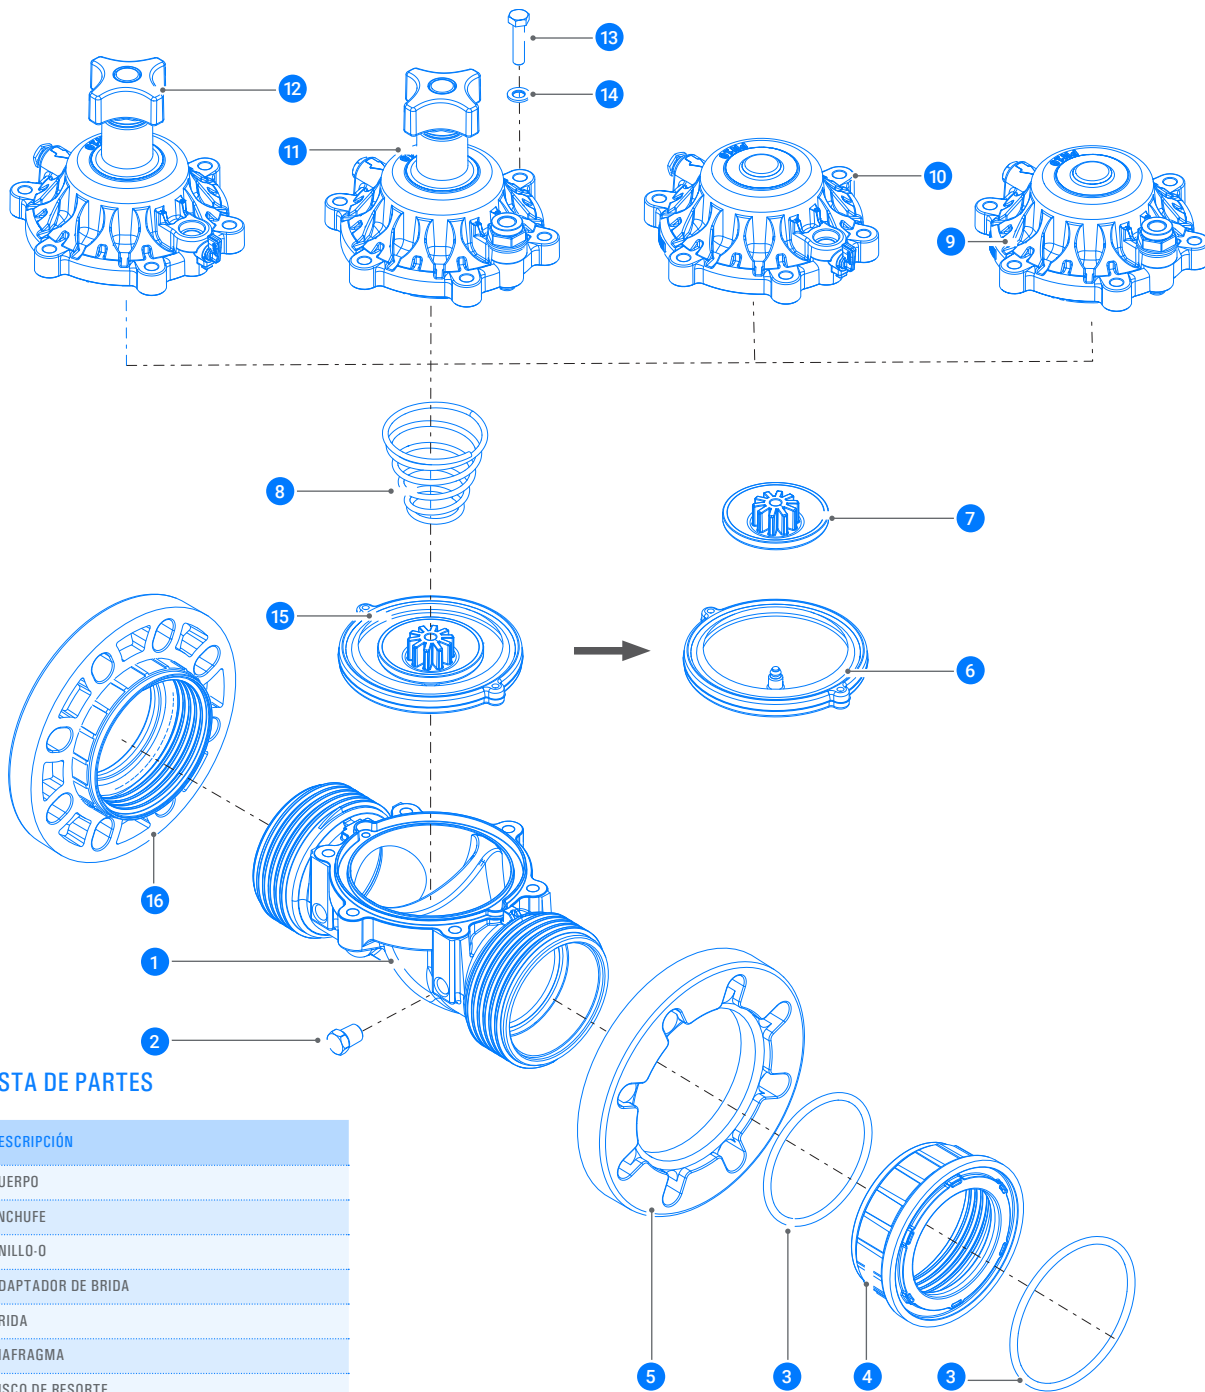

# VÁLVULAS DE PLÁSTICO SERIE 75

## 3" - 4"R / 80MM - 100MM

### → LISTA DE PARTES

#	DESCRIPCIÓN
1	CUERPO
2	ENCHUFE
3	ANILLO-O
4	ADAPTADOR DE BRIDA
5	BRIDA
6	DIAFRAGMA
7	DISCO DE RESORTE
8	RESORTE
9	CONJUNTO BONNET 3W
10	CONJUNTO BONNET 2W
11	CONJUNTO BONNET 3W + MANGO ACCELERADOR
12	CONJUNTO BONNET 2W + MANGO ACCELERADOR
13	PERNO
14	LAVADORA
15	MONTAJE DEL DIAFRAGMA
16	MONTAJE DE BRIDA

Piezas de montaje del cuerpo roscadas: 1, 2  
 Piezas del conjunto del cuerpo con puntas de dos lados: 1, 2, 17 (2 cant.)