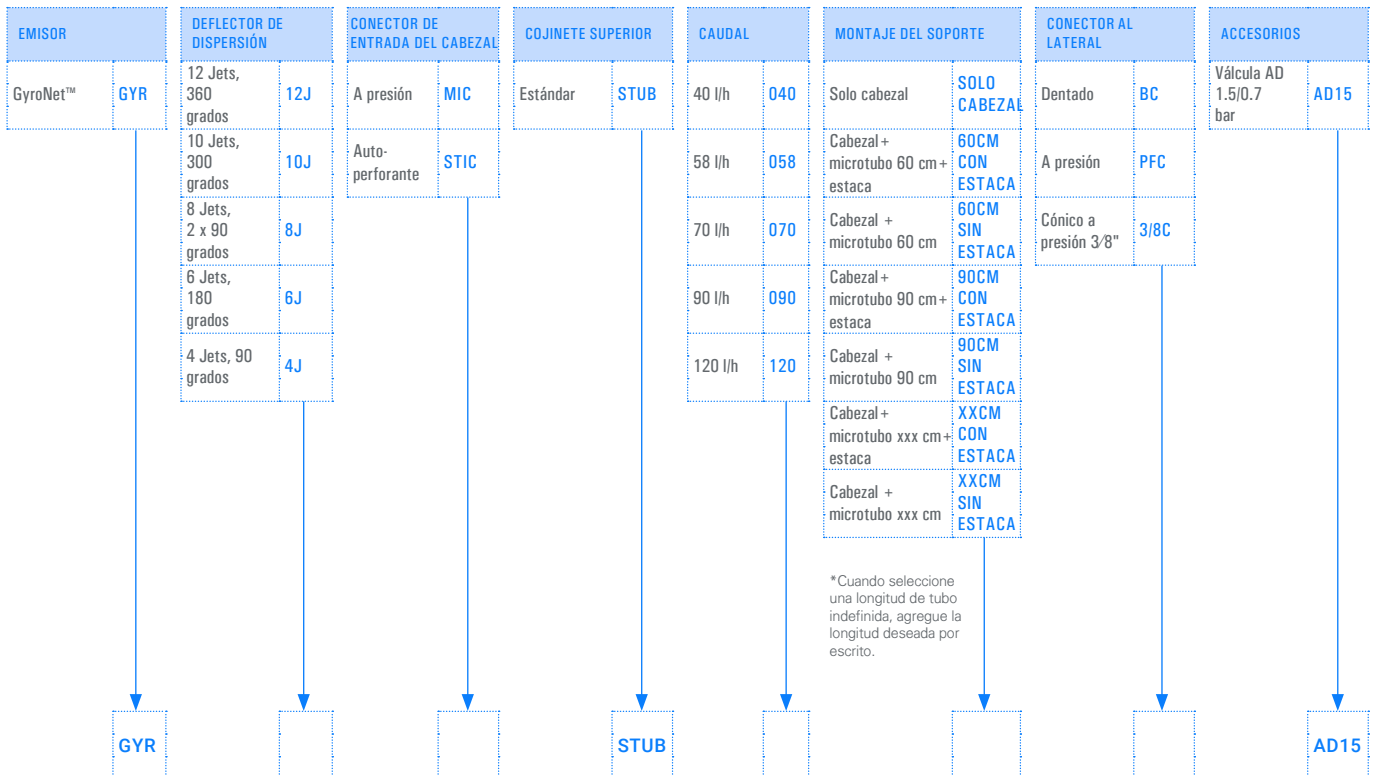

***Nota:** El método de filtración se seleccionará en función del tipo y concentración de las partículas de suciedad contenidas en el agua. Siempre que exista arena en el agua que supere las 2 ppm, se instalará un hidrociclón antes del filtro principal. Siempre que los sólidos de arena/limo/arcilla superen las 100 ppm, se debe aplicar un pretratamiento de acuerdo con las instrucciones de Netafim™.

/NetafimPeru

+51 982 097 281

@netafimperu

YouTube

Netafim Perú

→ DATOS TÉCNICOS

MODELO	CÓDIGO DE COLOR DE LA BOQUILLA	TAMAÑO DE LA BOQUILLA (MM)	CONSTANTE K	EXPONENTE X	MÁXIMA PRESIÓN DE TRABAJO (BAR)	RADIO HÚMEDO (M) 20 CM SOBRE EL SUELO					CÓDIGO DE COLOR DEL DEFLECTOR
						12 JETS 360 GRADOS	10 JETS 360 GRADOS	2"4 JETS MARIPOSA	6 JETS 180 GRADOS	4 JETS 90 GRADOS	
040	AZUL	0.90	9.4	0.5	2.5	2.3	2.9	2.6	3.1	2.4	NARANJA
058	GRIS	1.10	13.5	0.5	2.5	2.6	3.0	2.9	3.4	3.4	
070	NEGRO	1.20	17.4	0.5	2.5	2.8	3.4	3.0	3.4	3.7	
090	NARANJA	1.40	22.4	0.5	2.5	3.2	3.6	3.2	4.0	3.0	
120	ROJO	1.57	28.8	0.5	2.5	3.7	4.1	3.7	4.0	3.8	

→ INFORMACIÓN DE PEDIDO

Diagrama de flujo para determinar la definición de producto deseada

Cómo utilizar: Para determinar la definición de producto deseada, seleccione una de cada conjunto de opciones que se muestran en el gráfico.